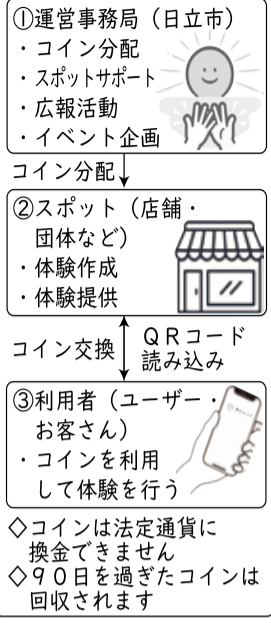

まちのコイン

日立市「まちのコイン」を「タッチ」と名付け、コミュニティ主催の地域清掃や防災訓練、イベントなどに参加するとポイントがもらえます。このポイントを利用して、スポット(飲食店、公共施設、コミュニティ等)でユニークな体験ができます。たくさんの楽しい体験ができるスポットを作っていきます。